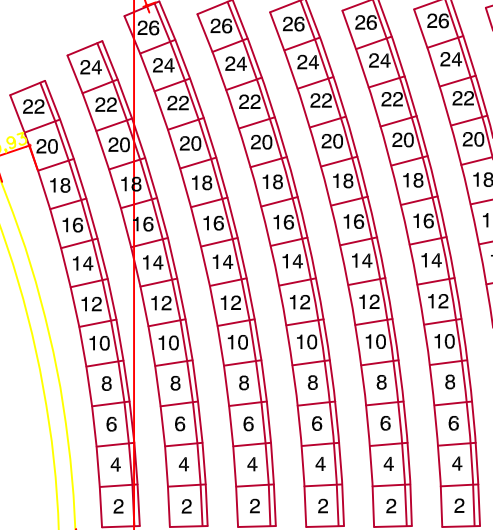

- TC-28 ÚLTIMA VARA ÚTIL (6,85 m.)
- TC-27 (8,75 m.)
- TC-26 (8,55 m.)
- TC-25 (8,23 m.)
- M-06 (7,75 m.)
- TC-24 (7,55 m.)
- TC-23 (7,40 m.)
- TC-22 (7,08 m.)
- M-05 (6,80 m.)
- TC-21 (6,60 m.)
- TC-20 (6,27 m.)
- TC-19 (6,10 m.)
- TC-18 (6,60 m.)
- TC-17 (6,48 m.)
- TC-16 (5,33 m.)
- TC-15 (5,00 m.)
- M-04 (4,85 m.)
- TC-14 (4,33 m.)
- TC-13 (4,10 m.)
- TC-12 (4,00 m.)
- TC-11 (3,70 m.)
- M-03 (3,40 m.)
- TC-10 (3,04 m.)
- TC-09 (2,90 m.)
- TC-08 (2,72 m.)
- TC-07 (2,38 m.)
- TC-06 (2,22 m.)
- M-02 (2,12 m.)
- PANTALLA CINE
- TC-05 (1,72 m.)
- TC-04 (1,60 m.)
- TC-03 (1,45 m.)
- M-01 (1,00 m.)

TIRO CONTRAPESADO

PALC
(PARI)

11 9

HOMBRO IZQUIERDO

3,90

1,00

10,40

0,93

ESCENARIO

12,45

9,00
ÚLTIMA VARA

HOMBRO DERECHO

3,29

12 10

PALC
(IMP)